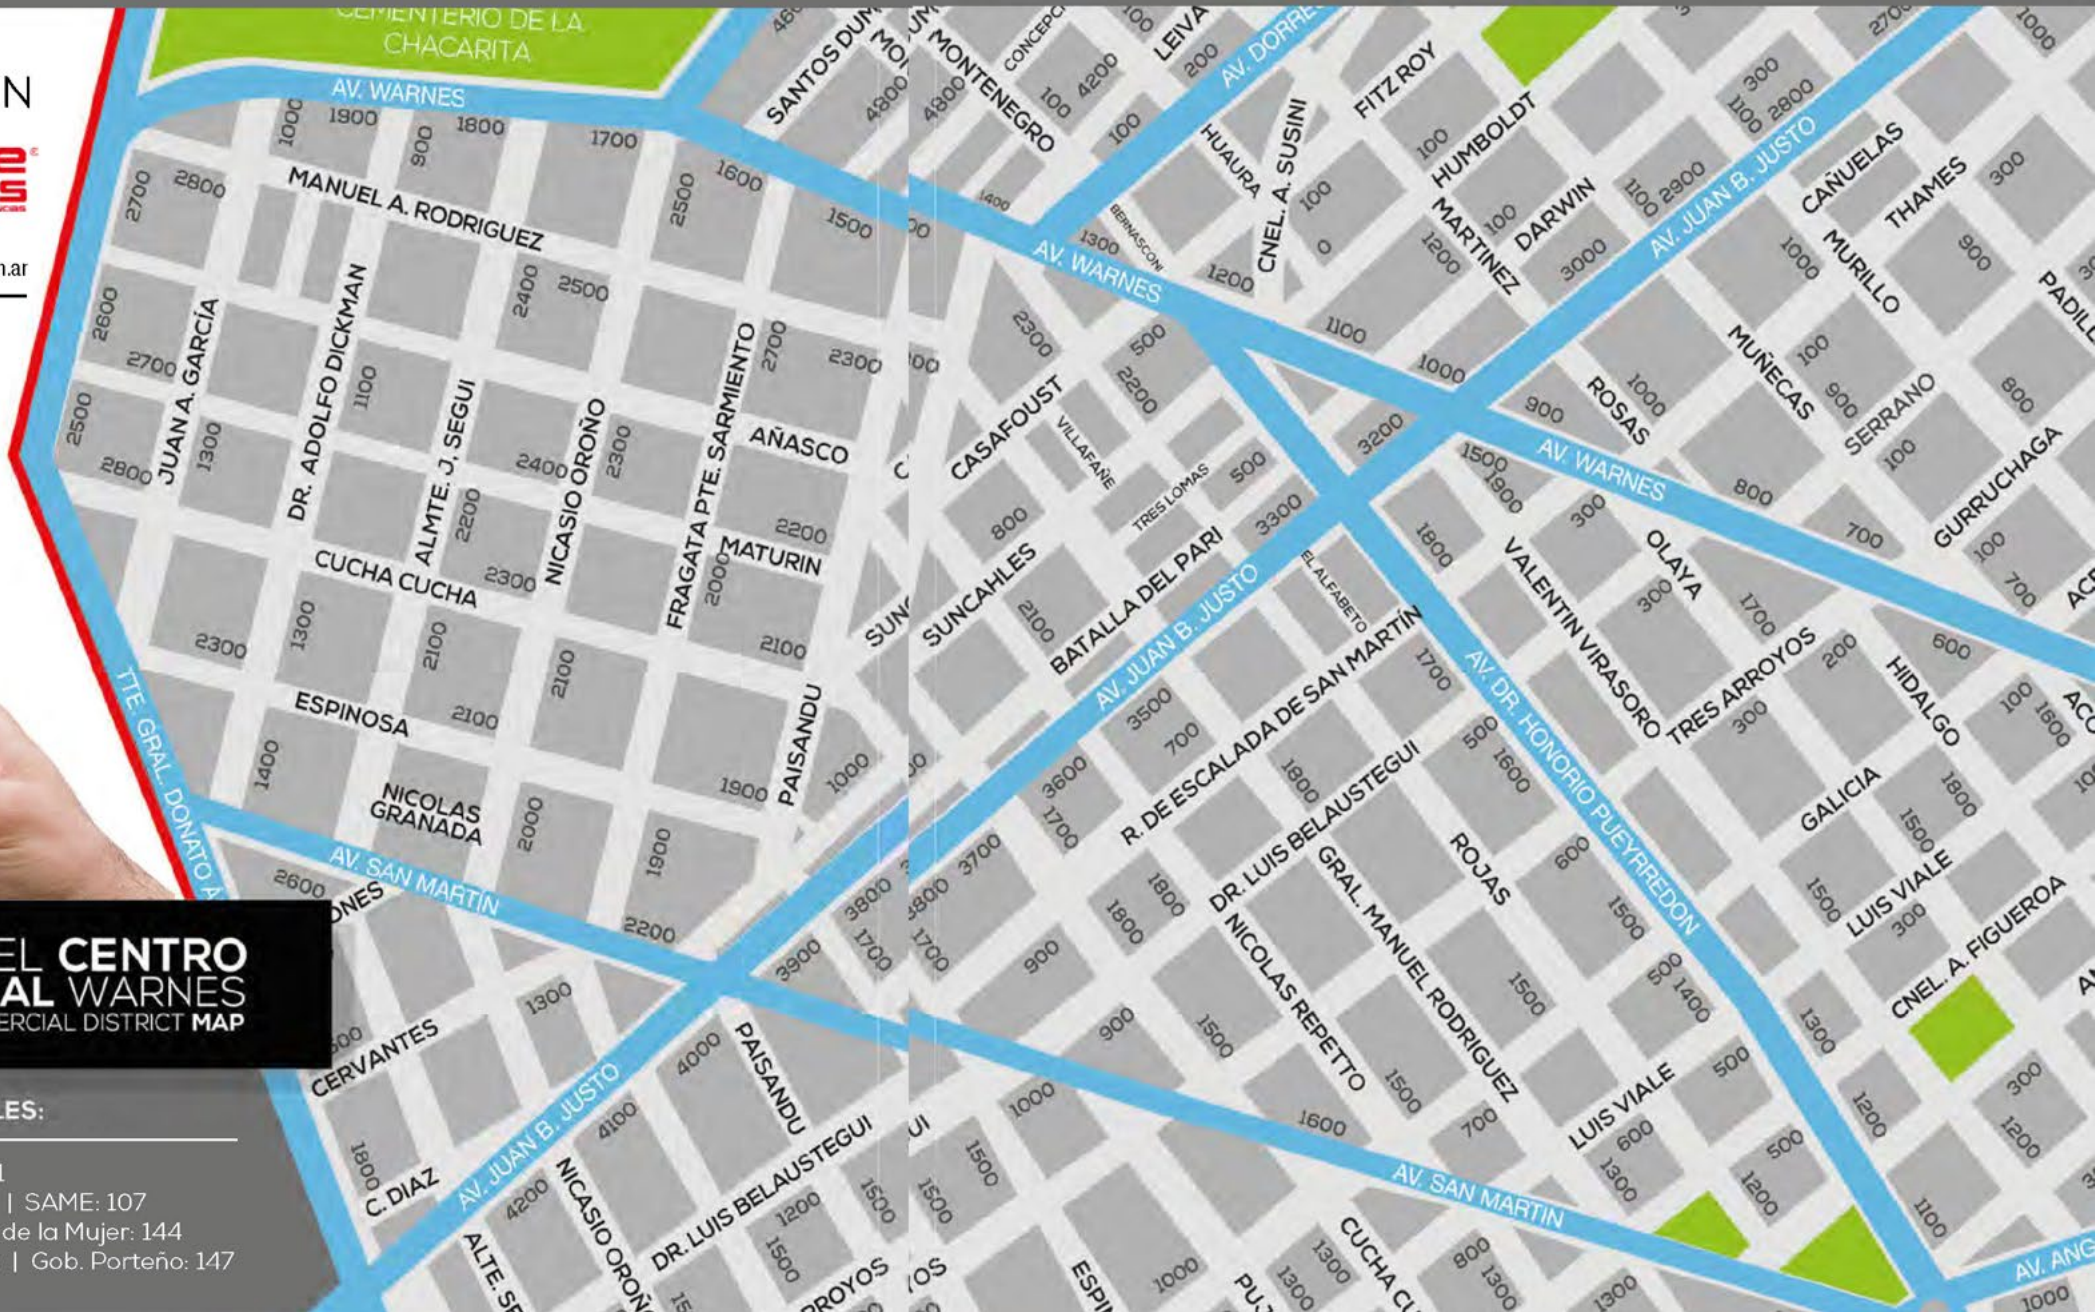

MAPA DEL CENTRO COMERCIAL WARNES

WARNES COMMERCIAL DISTRICT MAP

TELÉFONOS ÚTILES:

- POLICÍA: 911 ó 101
- BOMBEROS: 100 | SAME: 107
- Consejo Nacional de la Mujer: 144
- Defensa Civil: 103 | Gob. Porteño: 147