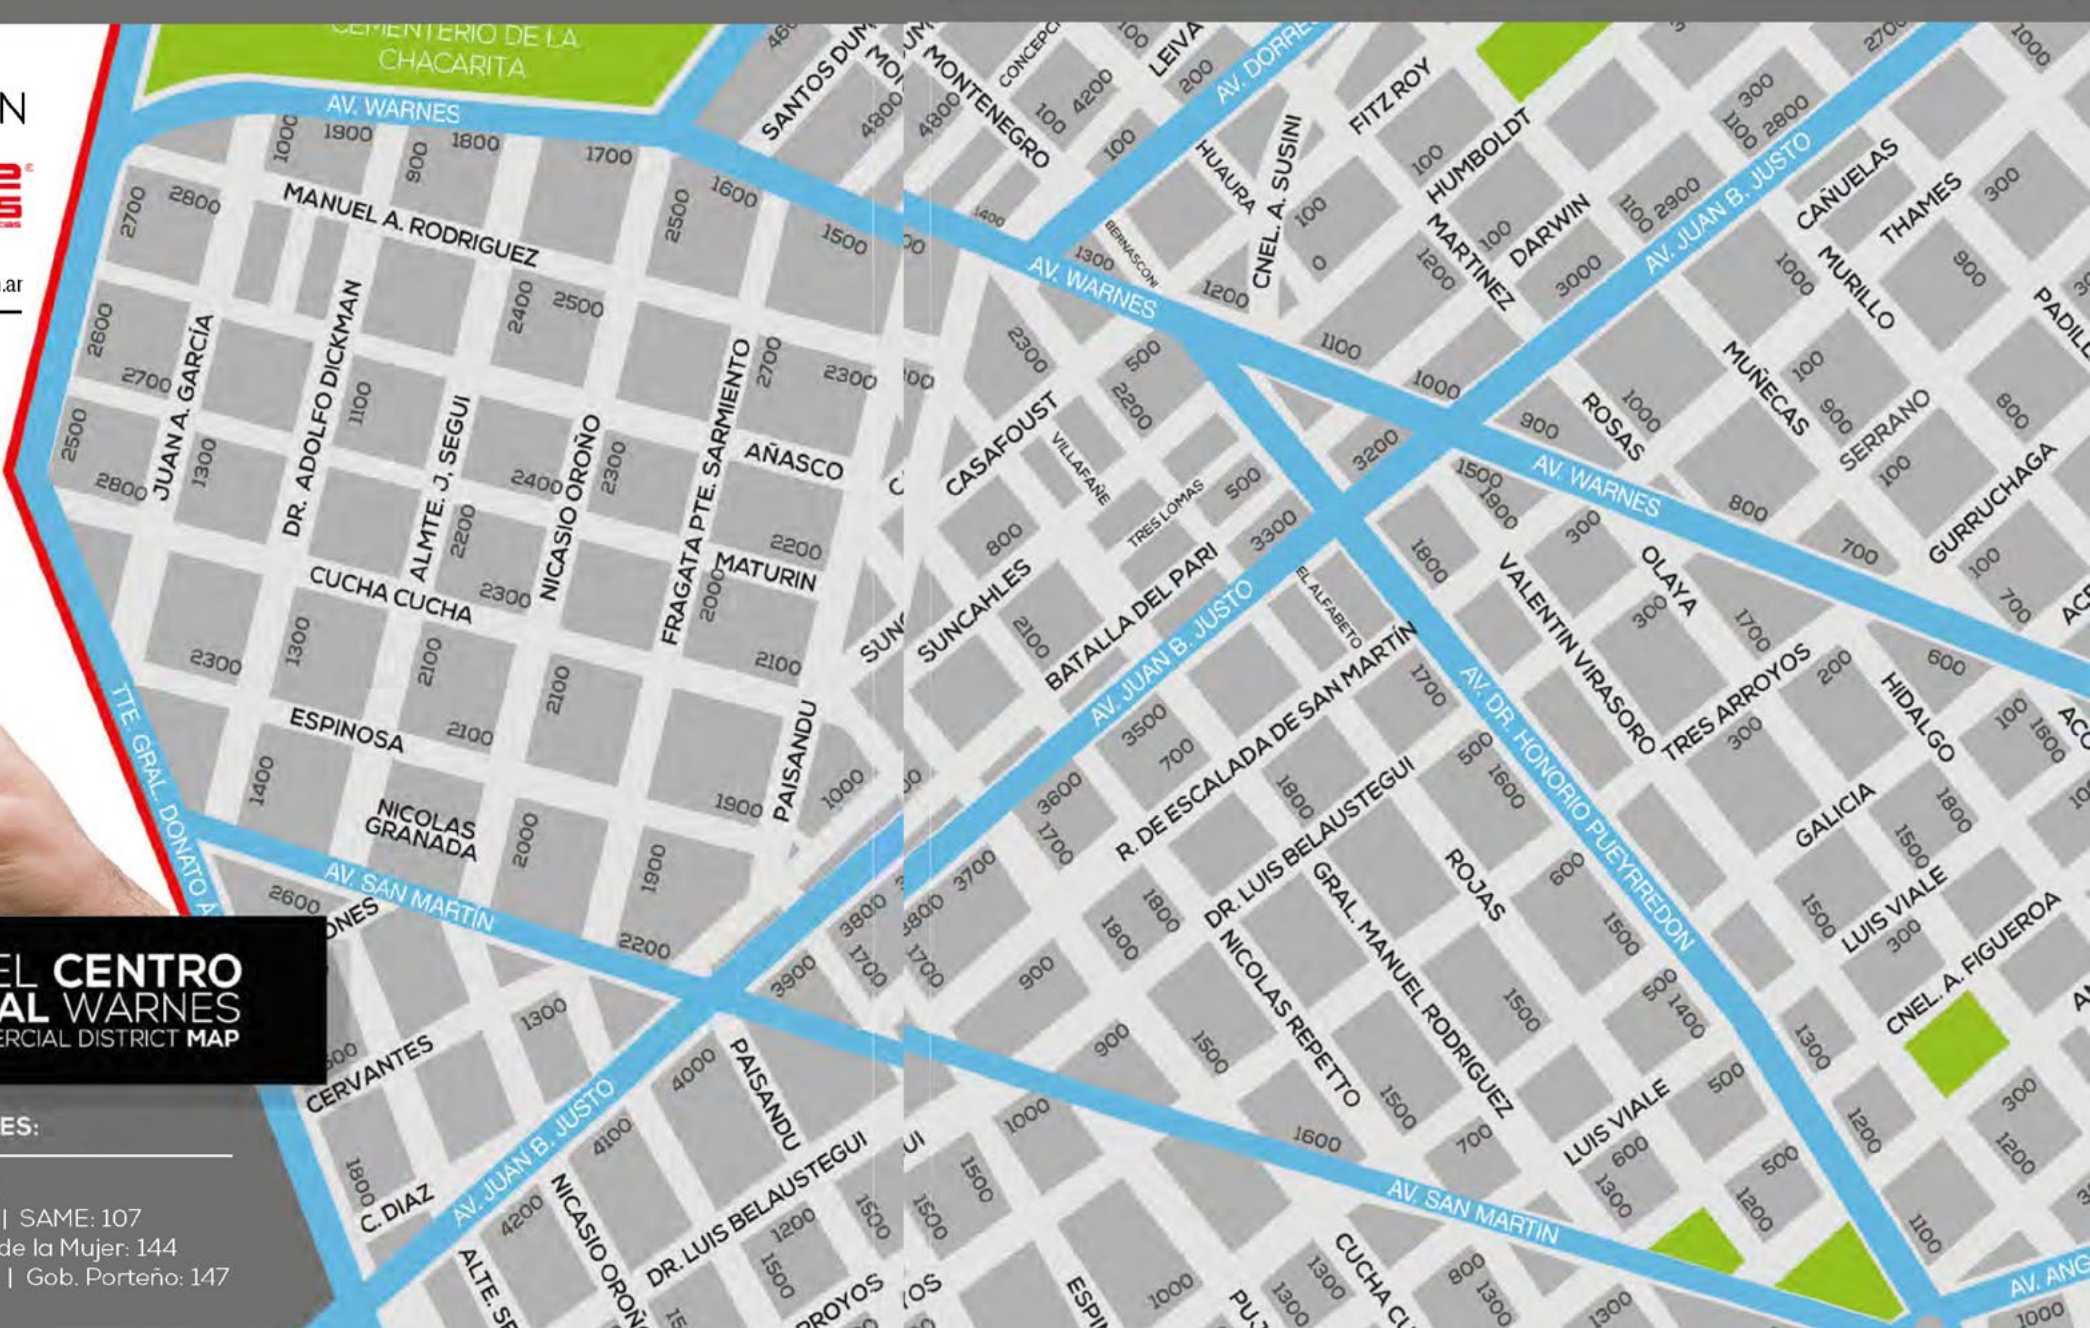

15.000 MEDIDAS PARA:
AGRO • INDUSTRIA • AUTOMOTOR

Av. Warnes 507 - (C1414AAG)
C.A.B.A. - Argentina
Tel. (5411) 4858-3366 - Fax: (5411) 4858-3399
info@todocorreas.com.ar
www.todocorreas.com.ar

PUBLIQUE EN

EL TROQUE DE WARNES
V. BUENOS AIRES

ventas@eltoquedewarnes.com.ar

Tel. (5411) 4583.3697

Tel. (5411) 4584.4561

WhatsApp: 11.5037.4000

**MAPA DEL CENTRO
COMERCIAL WARNES**
WARNES COMMERCIAL DISTRICT MAP

TELÉFONOS ÚTILES:

POLICÍA: 911 ó 101

BOMBEROS: 100 | SAME: 107

Consejo Nacional de la Mujer: 144

Defensa Civil: 103 | Gob. Porteño: 147