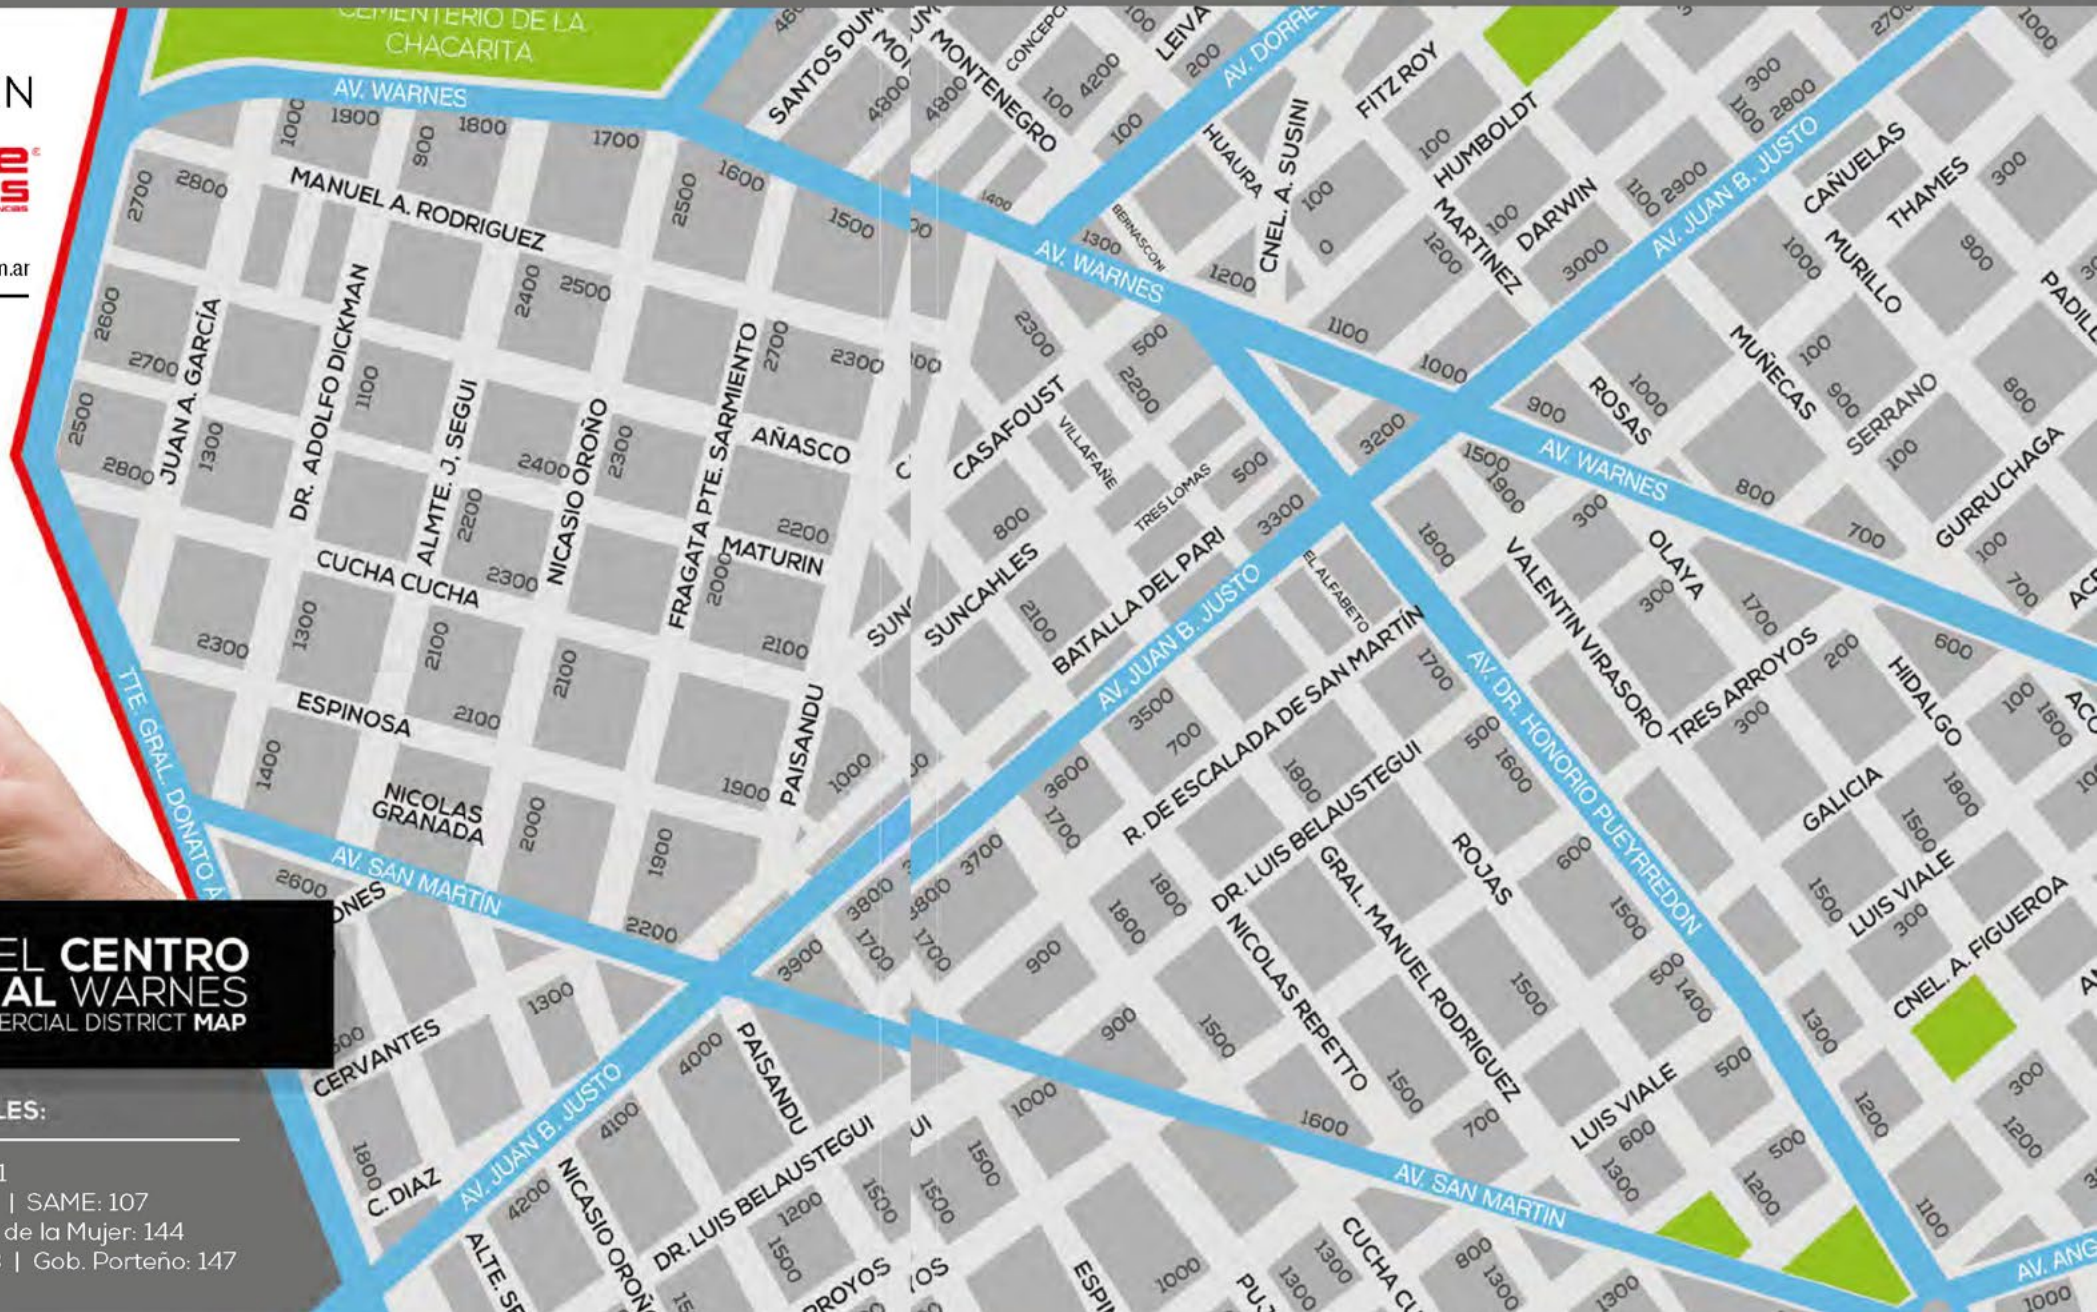

MAPA DEL CENTRO COMERCIAL WARNES WARNES COMMERCIAL DISTRICT MAP

TELÉFONOS ÚTILES:

POLICÍA: 911 ó 101
BOMBEROS: 100 | SAME: 107
Consejo Nacional de la Mujer: 144
Defensa Civil: 103 | Gob. Porteño: 147