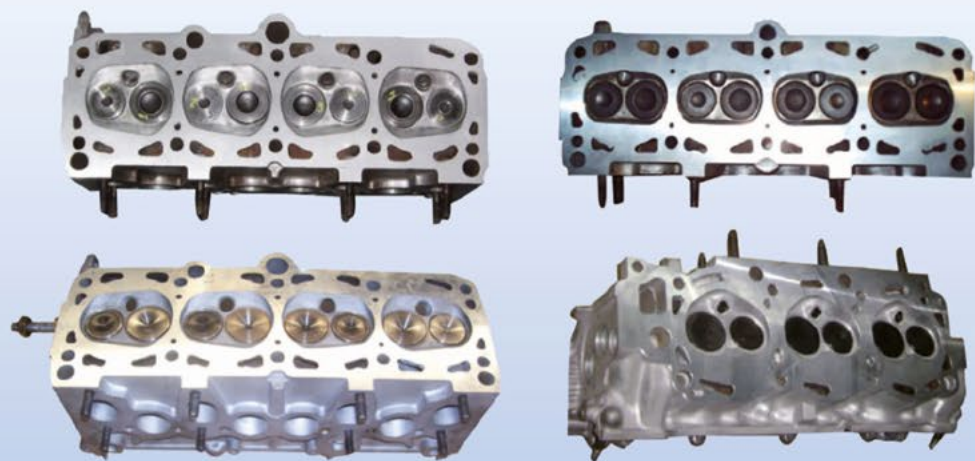

CANEPA

TAPAS DE CILINDRO NUEVAS
ARMADO Y REGULADO EN EL ACTO

PARTES DE MOTOR:

ENVÍOS AL INTERIOR
"LOS MEJORES PRECIOS DE PLAZA"

UNICA DIRECCIÓN
SERRANO 21 Y 39 (ESQ. AV. WARNES 800) C.A.B.A.

RECTIFICACIÓN DE MOTORES CANEPA

- SOLDADURAS BLOCK Y TAPAS EN EL DÍA!
- TAPAS DE CILINDRO EN EL DÍA!
- PLANOS EN EL ACTO
- CIGÜEÑALES EN 2 DÍAS!
- ENCHAVETADOS EN 3 DÍAS!